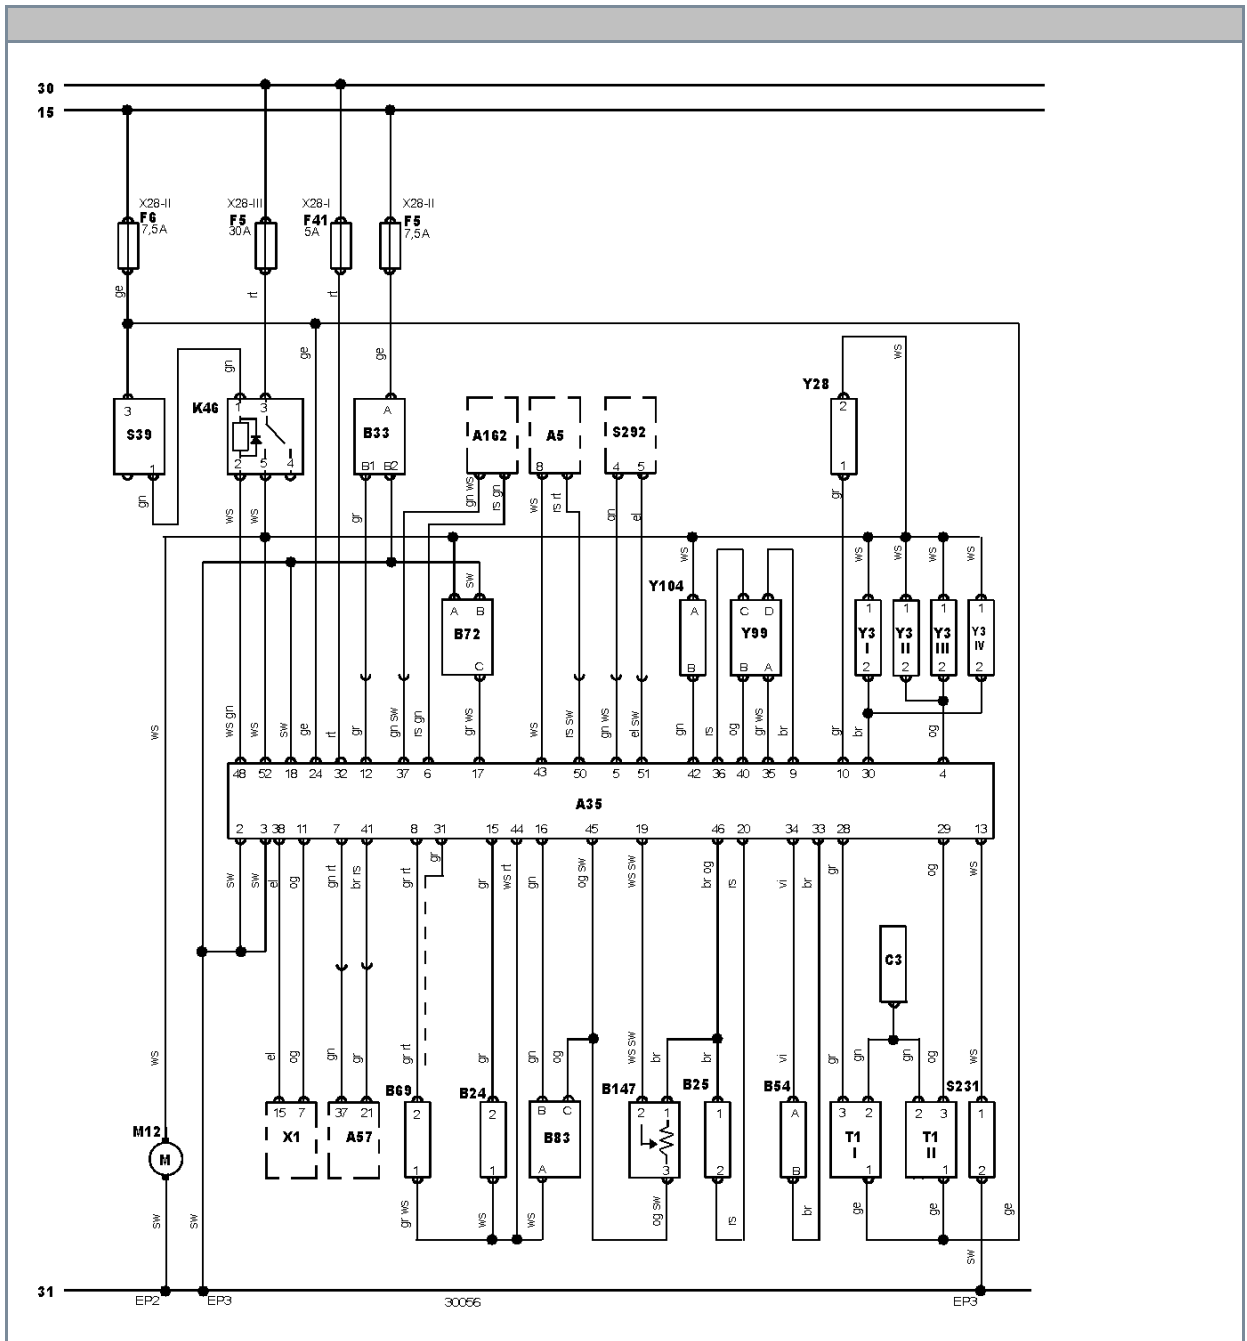

Данные
автомобиля:
Номерной знак:

Модель: **Renault Megane Scenic I [96-99]**

Код двигателя:

Год выпуска: