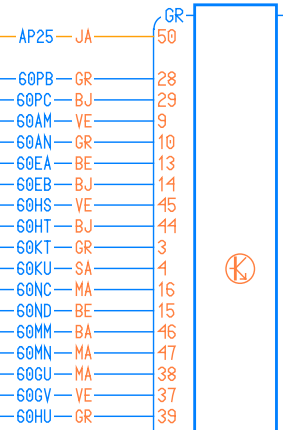

DG

X10
14

AP25 - JA

60PB - GR

60PC - BJ

899

60MM - BA

60MN - MA

60GU - MA

60GV - VE

60HW - BE

60PD - BE

3-17