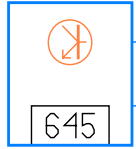

X10
14

CPE

3-45