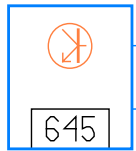

X10
14

CPE

3-45