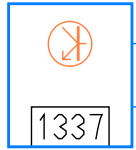

X10
14

CPE

3-45