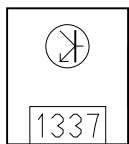

DG

X10
14

3-65