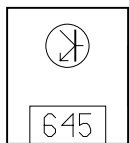

DG

X10
14

3-65