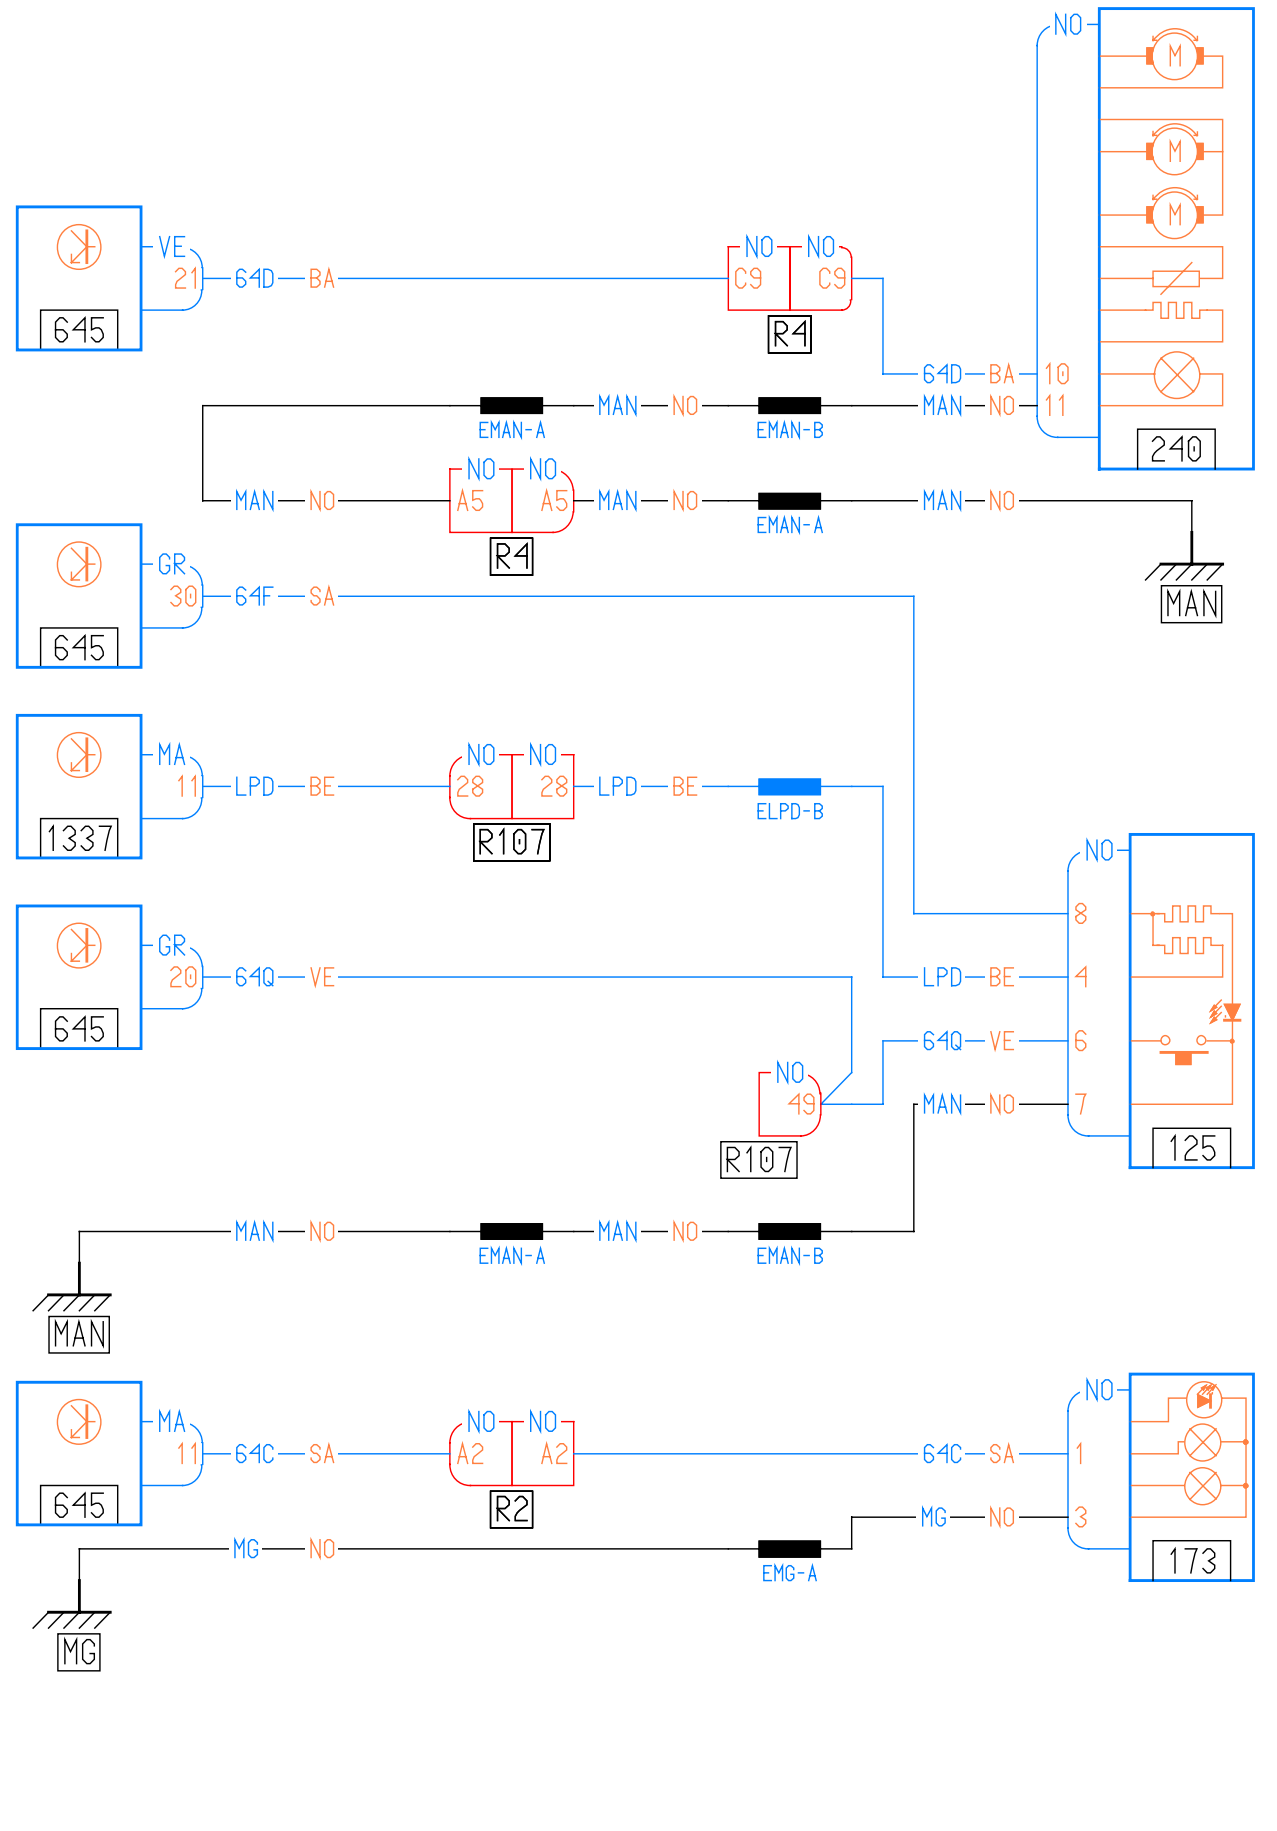

DG/PREALA

X10
14

1519

1519

1519

1519

1519

3-75