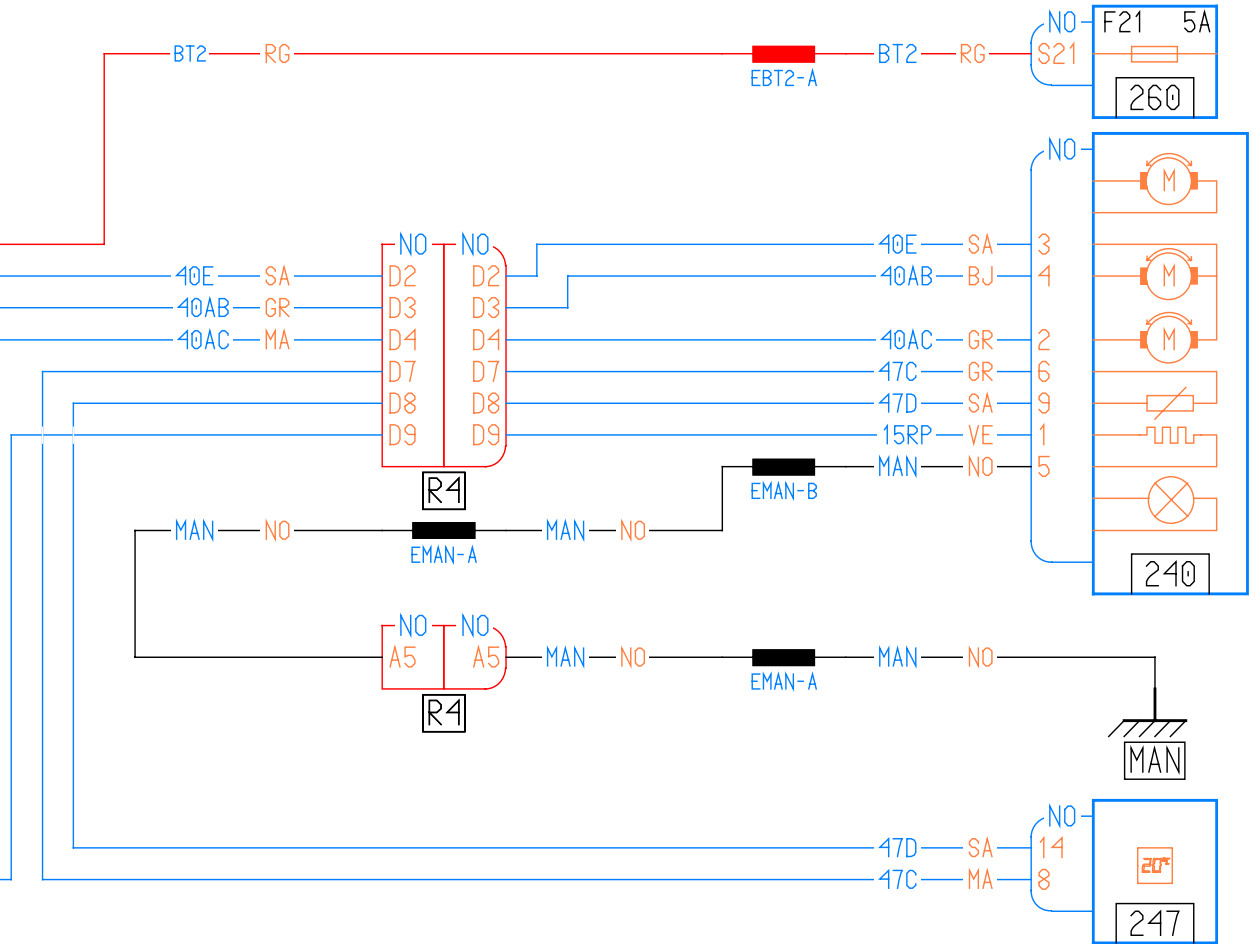

DG/RET02

X10  
14

419 645 235